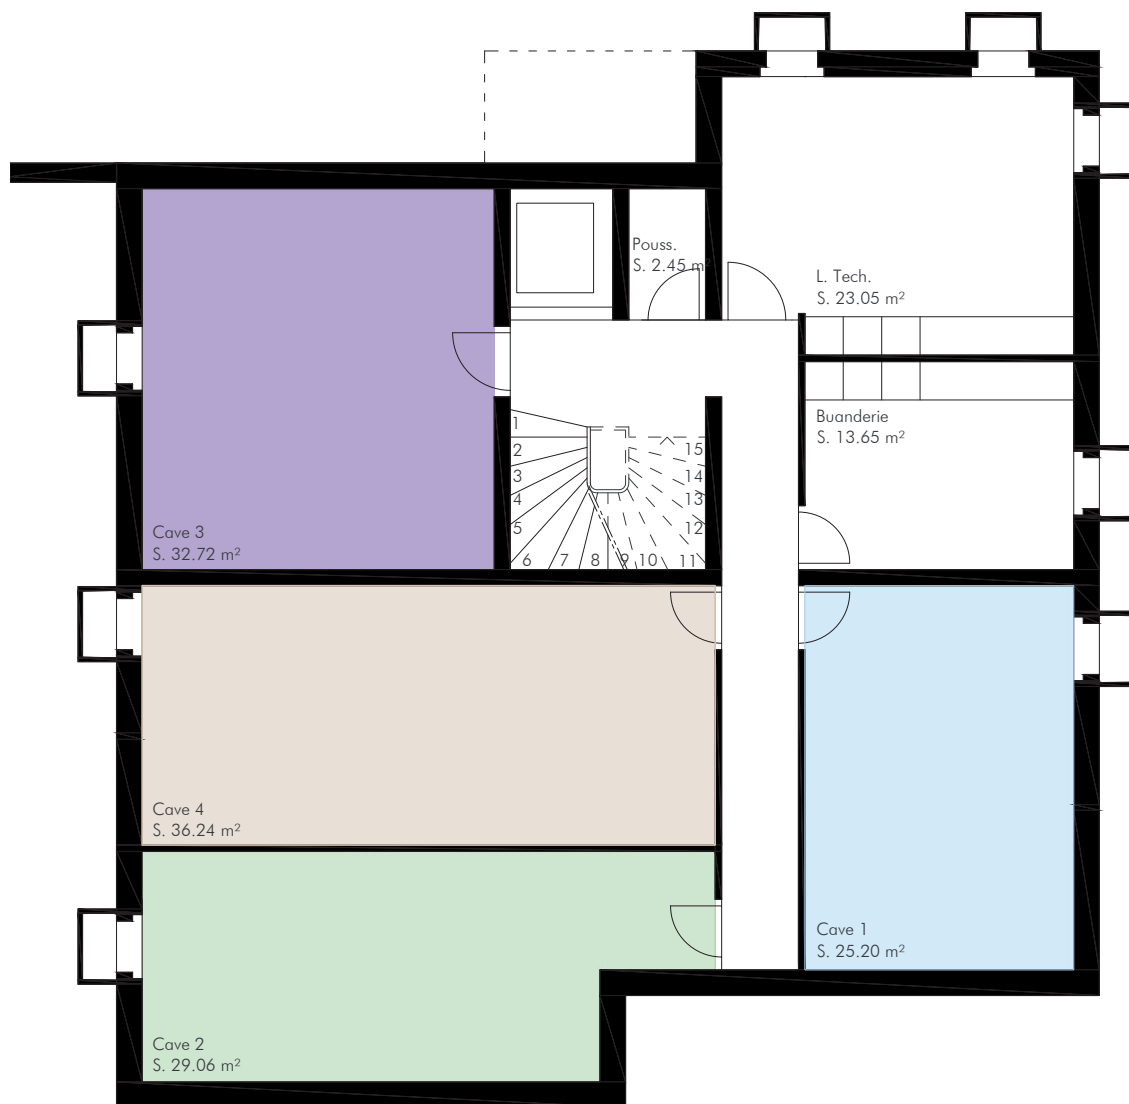

Chaïa

LAUSANNE

Rez

Chaïa

LAUSANNE

Rez

- LOT 1 terrasse - 19.87 m²
- LOT 2 terrasse - 18.50 m²

h

Chaïa

LAUSANNE

Rez

- LOT 1 jardin - 234.4 m²
- LOT 2 jardin - 279.5 m²

h

Chaïa

LAUSANNE

- LOT 1 - 4.5 pièces - 25.20 m²
- LOT 2 - 4.5 pièces - 29.06 m²
- LOT 3 - 5.5 pièces - 32.72 m²
- LOT 4 - 5.5 pièces - 36.24 m²