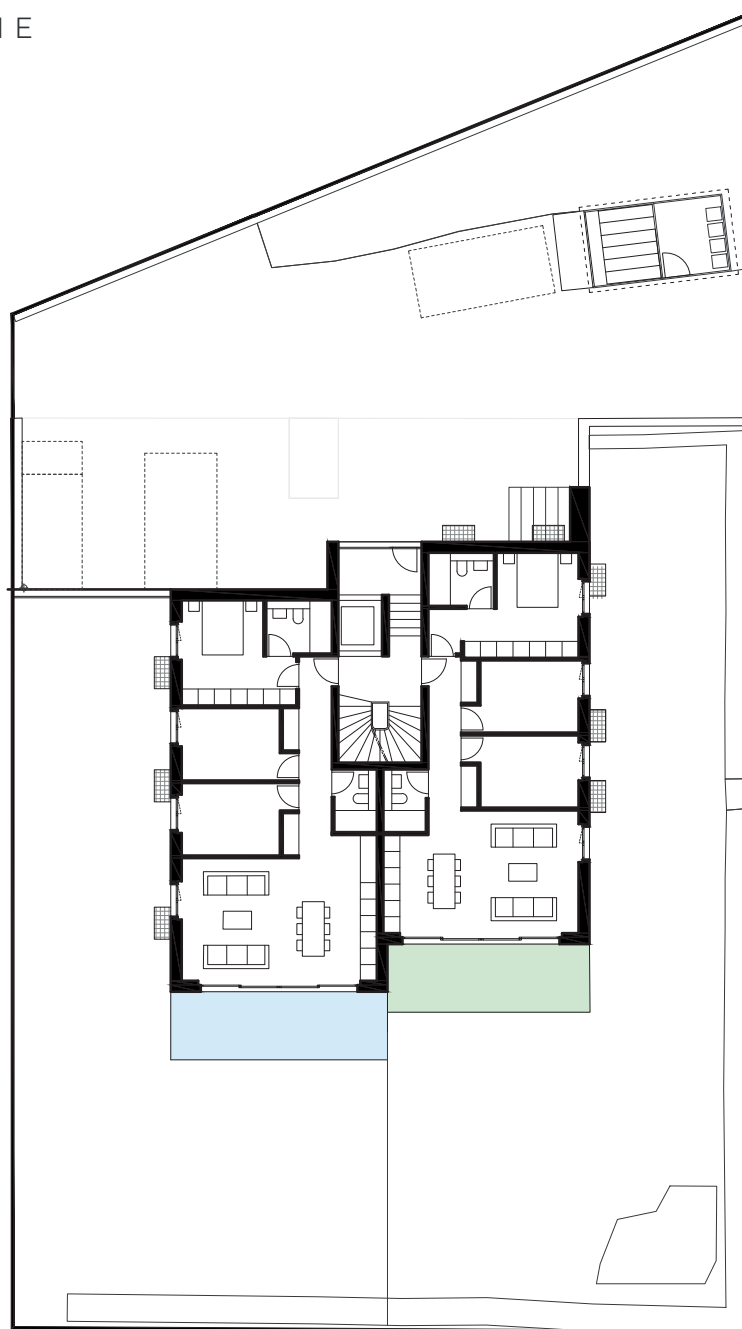

Chaïa

LAUSANNE

Rez

Chaïa

LAUSANNE

Rez

- LOT 1 terrasse - 19.87 m²
- LOT 2 terrasse - 18.50 m²

h

Chaïa

LAUSANNE

Rez

- LOT 1 jardin - 234.4 m²
- LOT 2 jardin - 279.5 m²

h

Chaïa

LAUSANNE

- LOT 1 - 4.5 pièces - 25.20 m²
- LOT 2 - 4.5 pièces - 29.06 m²
- LOT 3 - 5.5 pièces - 32.72 m²
- LOT 4 - 5.5 pièces - 36.24 m²