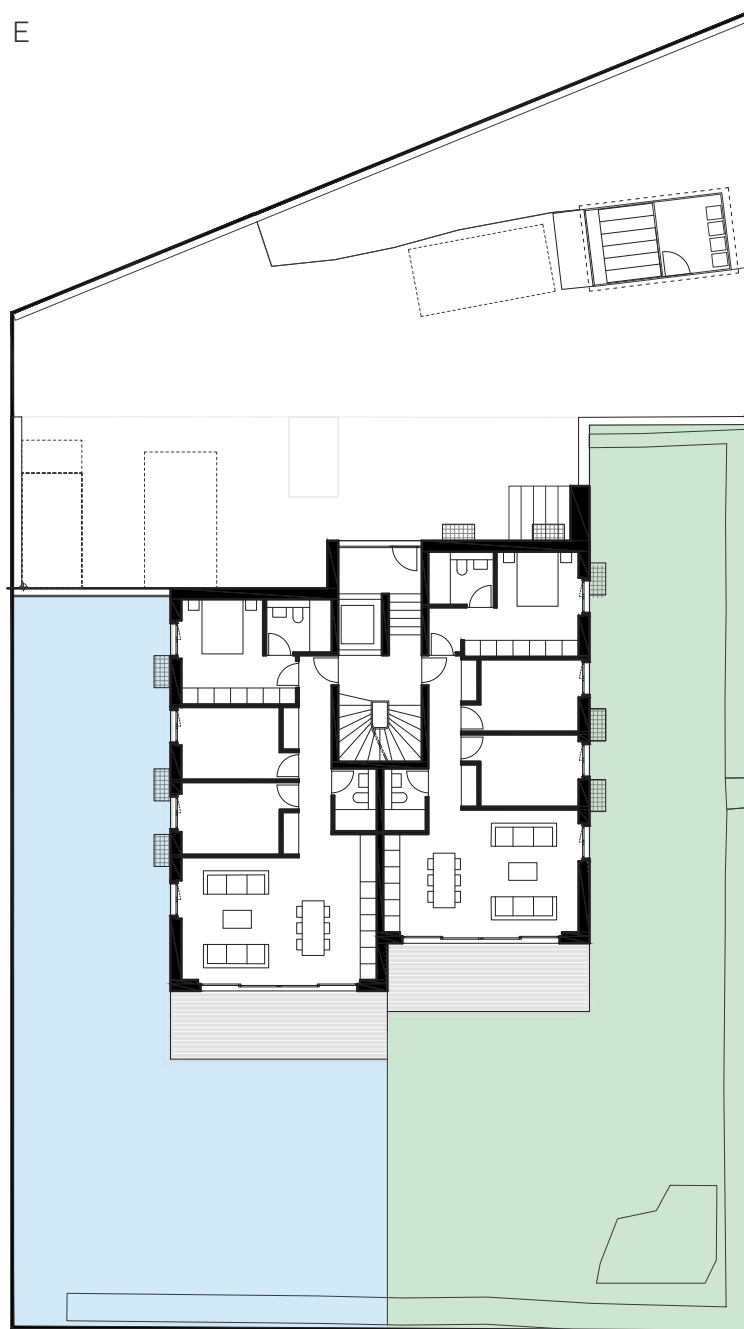

Chaïa

LAUSANNE

Rez

Chaïa

LAUSANNE

Rez

- LOT 1 terrasse - 19.87 m²
- LOT 2 terrasse - 18.50 m²

h

Chaïa

LAUSANNE

Rez

- LOT 1 jardin - 234.4 m²
- LOT 2 jardin - 279.5 m²

h

Chaïa

LAUSANNE

- LOT 1 - 4.5 pièces - 25.20 m²
- LOT 2 - 4.5 pièces - 29.06 m²
- LOT 3 - 5.5 pièces - 32.72 m²
- LOT 4 - 5.5 pièces - 36.24 m²